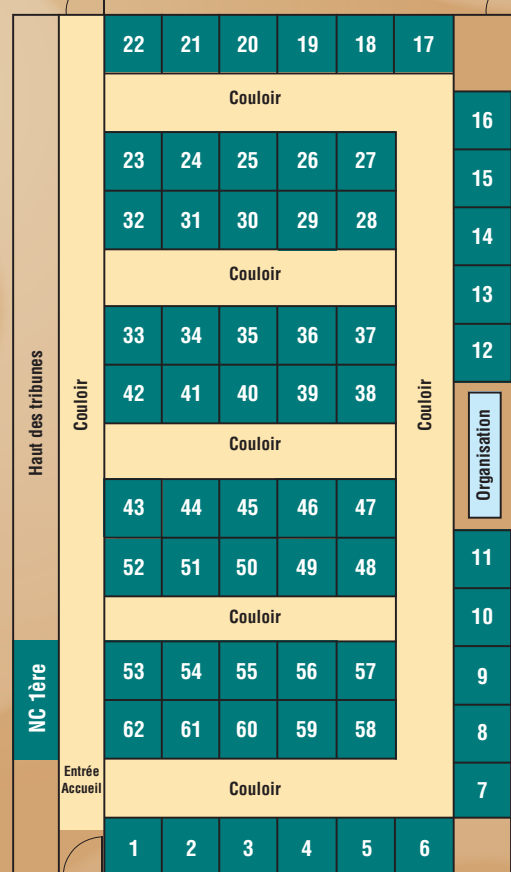

Le Salon de l'Orientation de la Formation de l'Insertion Professionnelle

Intervenants dans la salle omnisport

- | | |
|--|--|
| 1-2 Point apprentissage | 33-42 Centre d'Information et d'Orientation (CIO) |
| 3 CIRFA Marine | 34 Lycée Blaise Pascal |
| 4 CIRFA Terre (centre service national) | 35 IFMNC |
| 5 CIRFA Air | 36-37 UNC |
| 6 Centre du service national et de la jeunesse | 38 Service des bourses Vice-Rectorat |
| 7 RSMA NC | 39 Lycée St Joseph de Cluny |
| 8 Ecole de police | 40 Mascop |
| 9 Gendarmerie Nationale | 41 Lycée Dick Ukeiwe |
| 10 Service Civique/Mobilité des jeunes (Haut-Commissariat) | 43 Foyer tuteurat Mwa Sup |
| 11 Cléo Créations | 44 Cadres Avenir / Passeport mobilité |
| 12 DRHFPNC | 45 ACESTE/CNAM |
| 13 DFPC | 46 Maison de l'étudiant |
| 14-15-16 Province Nord Collectivité | 47 DEFIJ Bourses province Nord |
| 17 Centre hospitalier du Nord (PSN) | 48-49 Lycée Professionnel Père Gueneau |
| 18 IFPSS | 50 Lycée Lapérouse |
| 19 Lycée Jules Garnier | 51 Lycée Professionnel Petro Attiti |
| 20 Lycée Gabriel Rivat | 52 Lycée professionnel et hôtelier Jean XXIII |
| 21 Lycée Johanna Vakié | 53-62 DEFIJ Formation / Bureau Information Jeunesse / Centre de formation AnselmoTIAHI |
| 22 Lycée du Mont Dore | 54 CAP Emploi |
| 23 Lycée Do Kamo | 55 Lycée Escoffier |
| 24 Lycée Champagnat | 56 Tribunal Nouméa section détachée Koohnê (Koné) |
| 25 Lycée agricole Do Néva | 57 ADIE |
| 26 SGCB | 58 FOL (Service civique) |
| 27 BCI poindimié | 59 Association des entrepreneurs kanaks |
| 28-29 LP François d'Assise | 60 CEMEA PWARA PWARO |
| 30 Lycée agricole Michel Rocard | 61 MLIJ PN |
| 31 Lycée Antoine Kéla | |
| 32 Index Nord | |

Sous la halle

Dans la salle omnisport

Description des espaces

► Orientation

Tu trouveras les exposants te renseignant sur le parcours que tu peux suivre après le collège ou après le bac ainsi que les aides dont tu peux bénéficier.